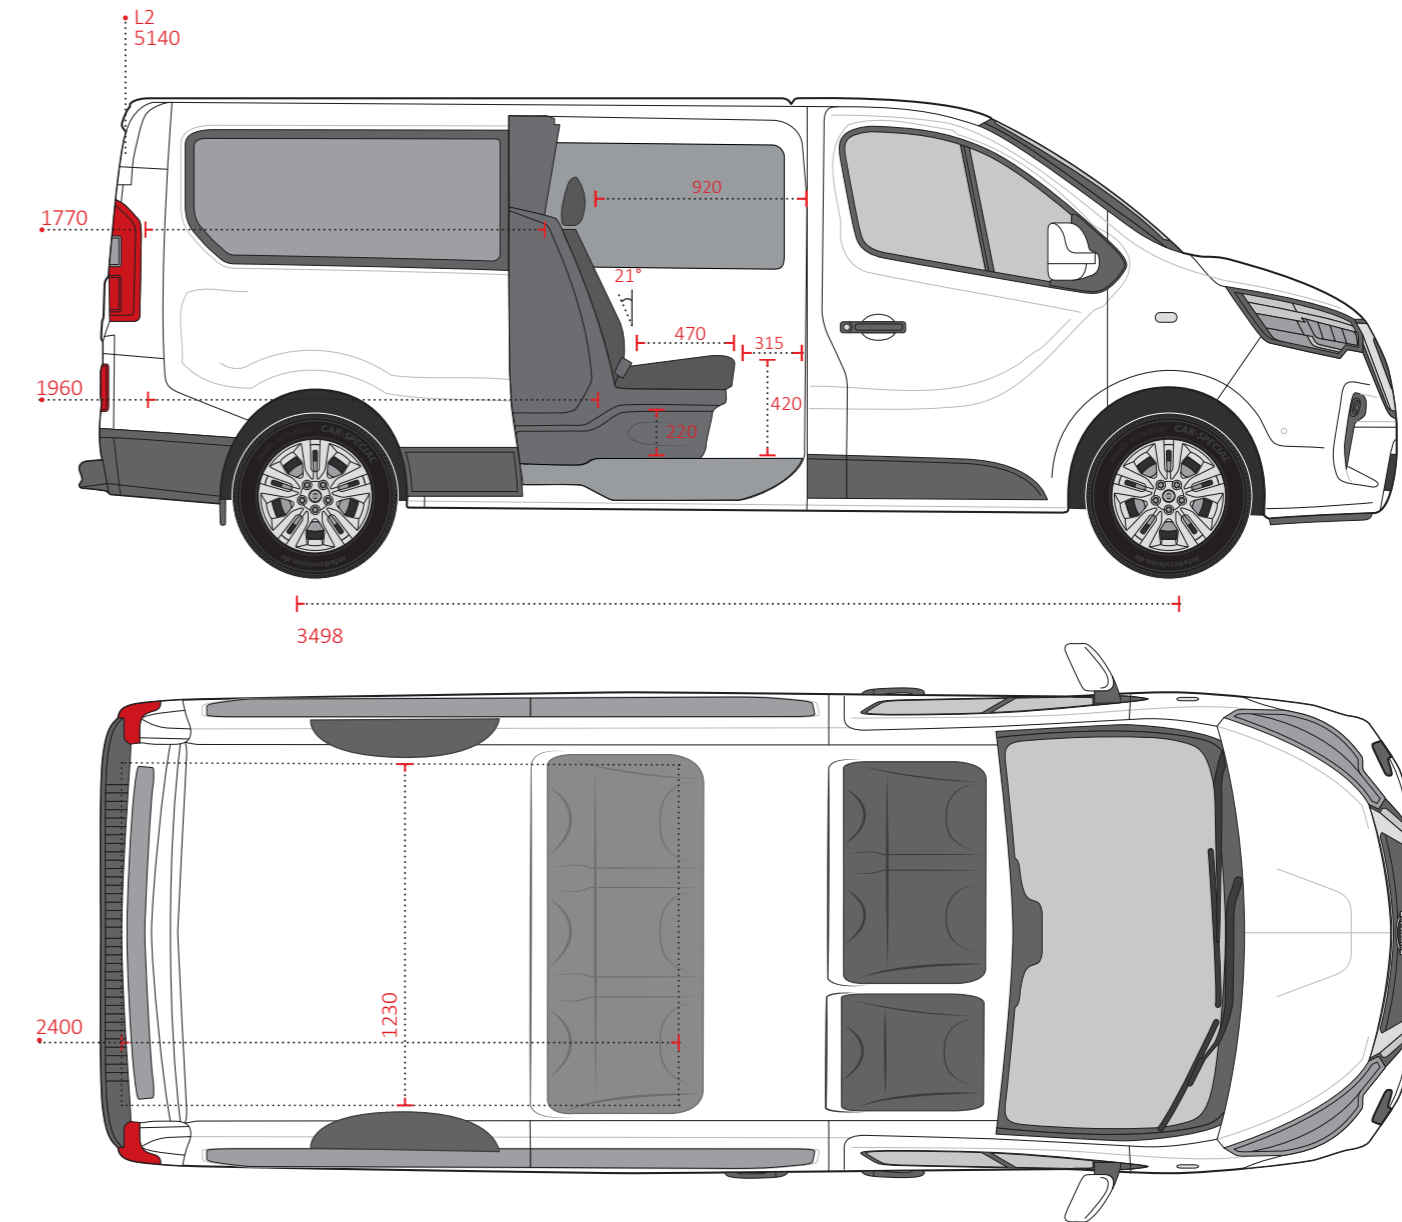

NISSAN PRIMASTAR

BusinessVan - Preisliste

BASISFAHRZEUG & MÖGLICHKEITEN

	L2 KOMFORT
BASISFAHRZEUG	
Basis	o
Komfort	o
Luxus	o
SCHIEBETÜR	
Schiebetür rechts	o
Schiebetür links	x
Schiebetür links und rechts	o
FENSTER	
Werkseitige Fenster rechts	o
Werkseitige Fenster links	Δ
SONSTIGES	
Beifahrersitz	o
Beifahrerbank	o
DACHHÖHE	
H1	o
H2	x

o Verfügbar
 Δ Aufpreis
 x Nicht erhältlich

SITZSTOFFE

Java

* Maßangabe i.V.m. fenster Beifahrer-Doppelsitzbank

Notiz:
 Das umrüstgewicht der Crew cab beträgt ca 105 kg.

STANDARD AUSRÜSTUNG & OPTIONEN

Verkaufpreise - Nissan Primastar ('21)

	KOMFORT
BASISFAHRZEUG	L2
Verkaufspreis H1	4095
VERPFLICHTETER AUFPREIS	
Basisfahrzeug mit Schiebetür links und rechts	■
B-Säulenverkleidungen stuhl+ stuhl (bei werkseitiger Trennwand B-Säule)	195
B-Säulenverkleidungen stuhl+ bank (bei werkseitiger Trennwand B-Säule und Gürtelabdeckung)	385
Anpassungen an werkseitig eingebauten Holzboden	180
Anpassungen an die werkseitige Seitenwandverkleidung	75
FENSTER	
Fenster links oder rechts, (Preis pro Stück)	275
Fenster links und rechts, (Preis per Set) Privacy-Glas	665
Keramische Fenster *	485
TRENNWAND MIT INTEGRIERTEM SICHERHEITSFENSTER	
Bankverkleidung mit Staufach und 12V-Anschluss, zusätzlicher Laderaum unter der Sitzbank	■
SITZBANK	
3er-Sitzbank mit 2 klappbaren Sitzen mit Staufach (Position 2 und 3), 2 Armlehnen mit ISOFIX und Top Tether auf den äußeren Sitzplätzen	■
In Höhe und Neigung verstellbare Kopfstützen	■
3-Punkt-Sicherheitsgurte mit Gurtanlegekontrolle auf allen Sitzpositionen	■
Schutzhülle	85

Alle Preisangaben exkl. MwSt.

	KOMFORT
BODEN	L2
Boden auf gleicher Höhe wie Vorkabine	■
Boden schwarz und Kunststoff-Einstiegstufe 2. Sitzreihe	■
Bodenbelag vor der 2.Sitzreihe TPO	■
SEITENWANDVERKLEIDUNGEN	
Schiebetür verkleidet mit halbhoher Verkleidung, inkl. Ablagefach	■
Vollständige Verkleidung linke Seitenwand, inkl. Ablagefach, Flaschen- und Getränkehalter	■
DACHHIMMEL	
Stoffbezogener Dachhimmel	■
■ Verfügbar	
- Nicht erhältlich	