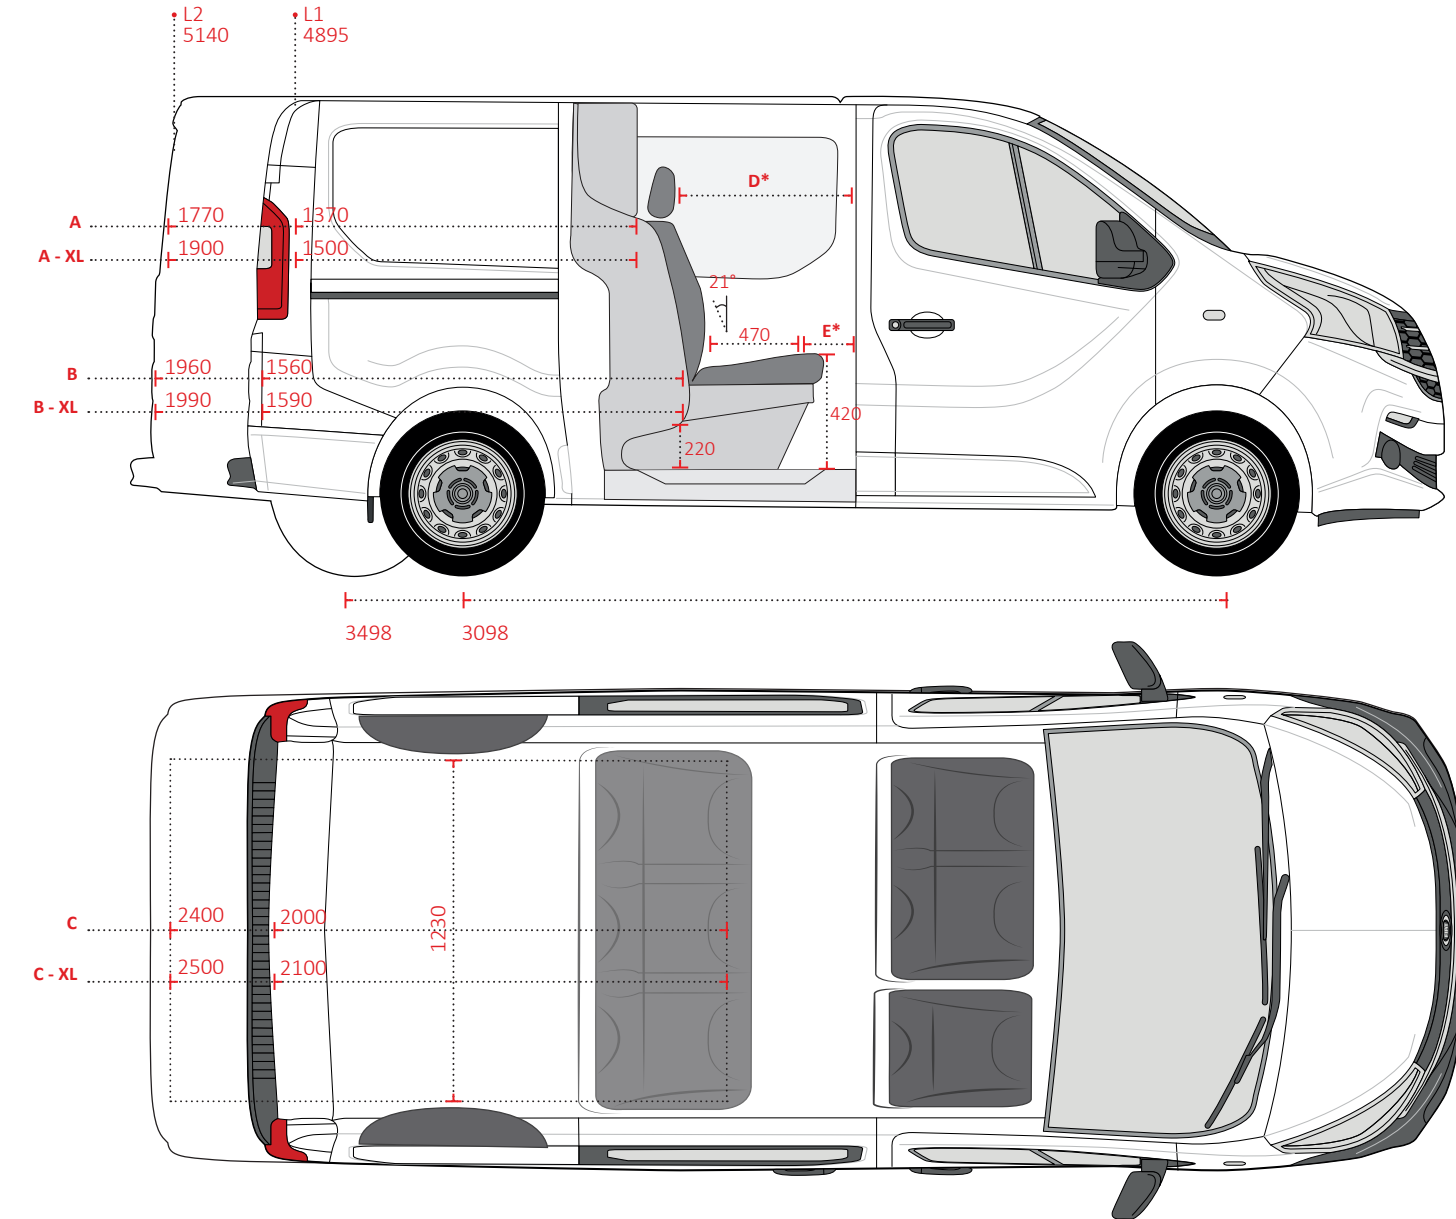

BASISFAHRZEUG & MÖGLICHKEITEN

BASISFAHRZEUG	L1			L2		
	BASIS	KOMFORT	LUXUS	BASIS	KOMFORT	LUXUS
Talento- Basis	o	o	X	o	o	X
Talento- Komfort	o	o	o	o	o	o
Talento- Luxus	X	o	o	X	o	o
SCHIEBETÜR						
Schiebetür rechts	o	o	o	o	o	o
Schiebetür links	-	-	-	-	-	-
Schiebetür links und rechts	o	o	o	o	o	o
FENSTER						
Werkseitige Fenster rechts	o	o	o	o	o	o
Werkseitige Fenster links	Δ	Δ	Δ	Δ	Δ	Δ
SONSTIGES						
Beifahrersitz	o	o	o	o	o	o
Beifahrerbank	o	o	o	o	o	o
DACHHÖHE						
H1	o	o	o	o	o	o

o Verfügbar
 Δ Aufpreispflichtig
 x Nicht erhältlich

SITZSTOFFE

Stoff Schwarz
073

Stoff Schwarz /
Dunkelgrau 107

Stoff Braun /
Schwarz 098

* Maßangabe i.V.m. fenster Beifahrer-Doppelsitzbank

Notiz:
 Das umrüstgewicht der Crew cab beträgt 105 kg.