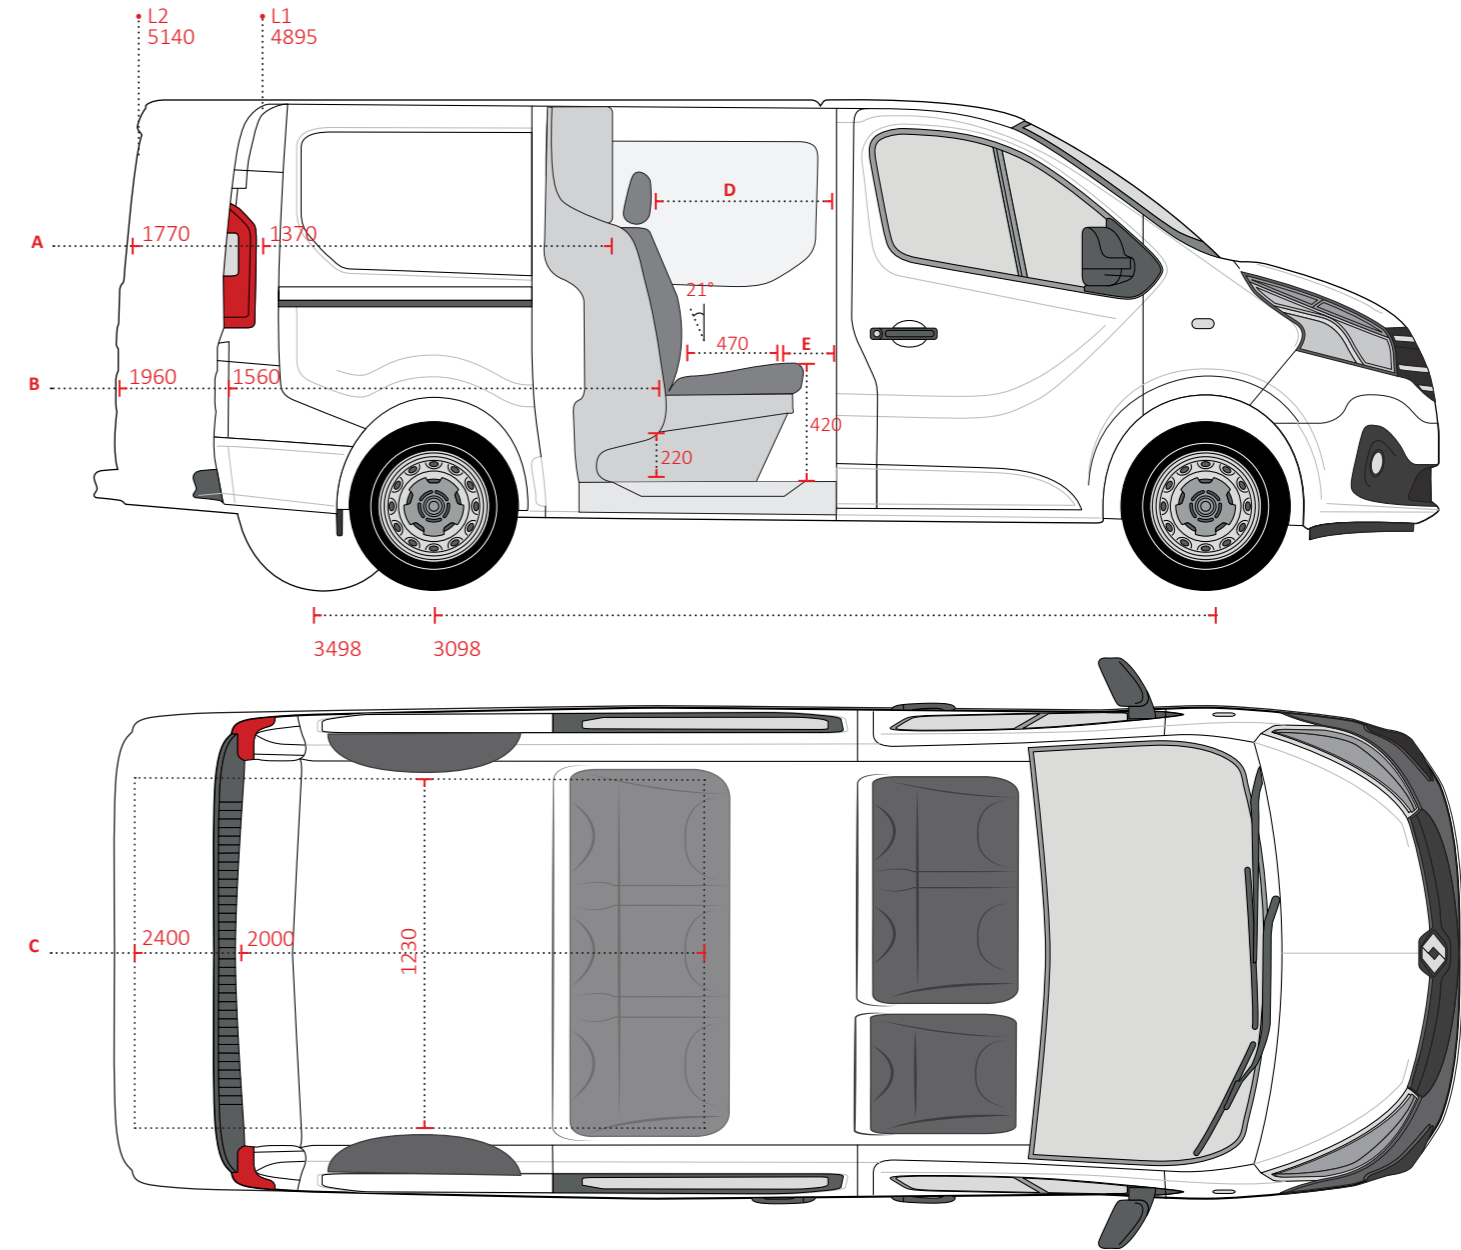

RENAULT TRAFIC

Dubbele cabine - Prijslijst

BASISVOERTUIG & MOGELIJKHEDEN

BASISVOERTUIG	L1			L2		
	GÉNÉRIQUE	COMFORT	TURBO2	GÉNÉRIQUE	COMFORT	TURBO2
Trafic- Générique	o	o	X	o	o	X
Trafic- Comfort	o	o	o	o	o	o
Trafic- Turbo2	X	o	o	X	o	o
SCHUIFDEUR						
Schuifdeur rechts	o	o	o	o	o	o
Schuifdeur links	-	-	-	-	-	-
Schuifdeur links en rechts	o	o	o	o	o	o
RAMEN						
Ramen af fabriek	o	o	o	o	o	o
Geen ramen af fabriek	Δ	Δ	Δ	Δ	Δ	Δ
OVERIG						
Bijrijdersstoel	o	o	o	o	o	o
Bijrijdersbank	o	o	o	o	o	o
DAKHOOGTE						
H1	o	o	o	o	o	o

o Beschikbaar
 Δ Beschikbaar tegen meerprijs
 x Niet beschikbaar

BANKSTOFFEN

Kompo noir

Java noir

* Gemeten t.o.v. midden van bestuurdersstoel in achterste positie.

Notitie:
 Dubbele cabine ombouw gewicht is 105KG