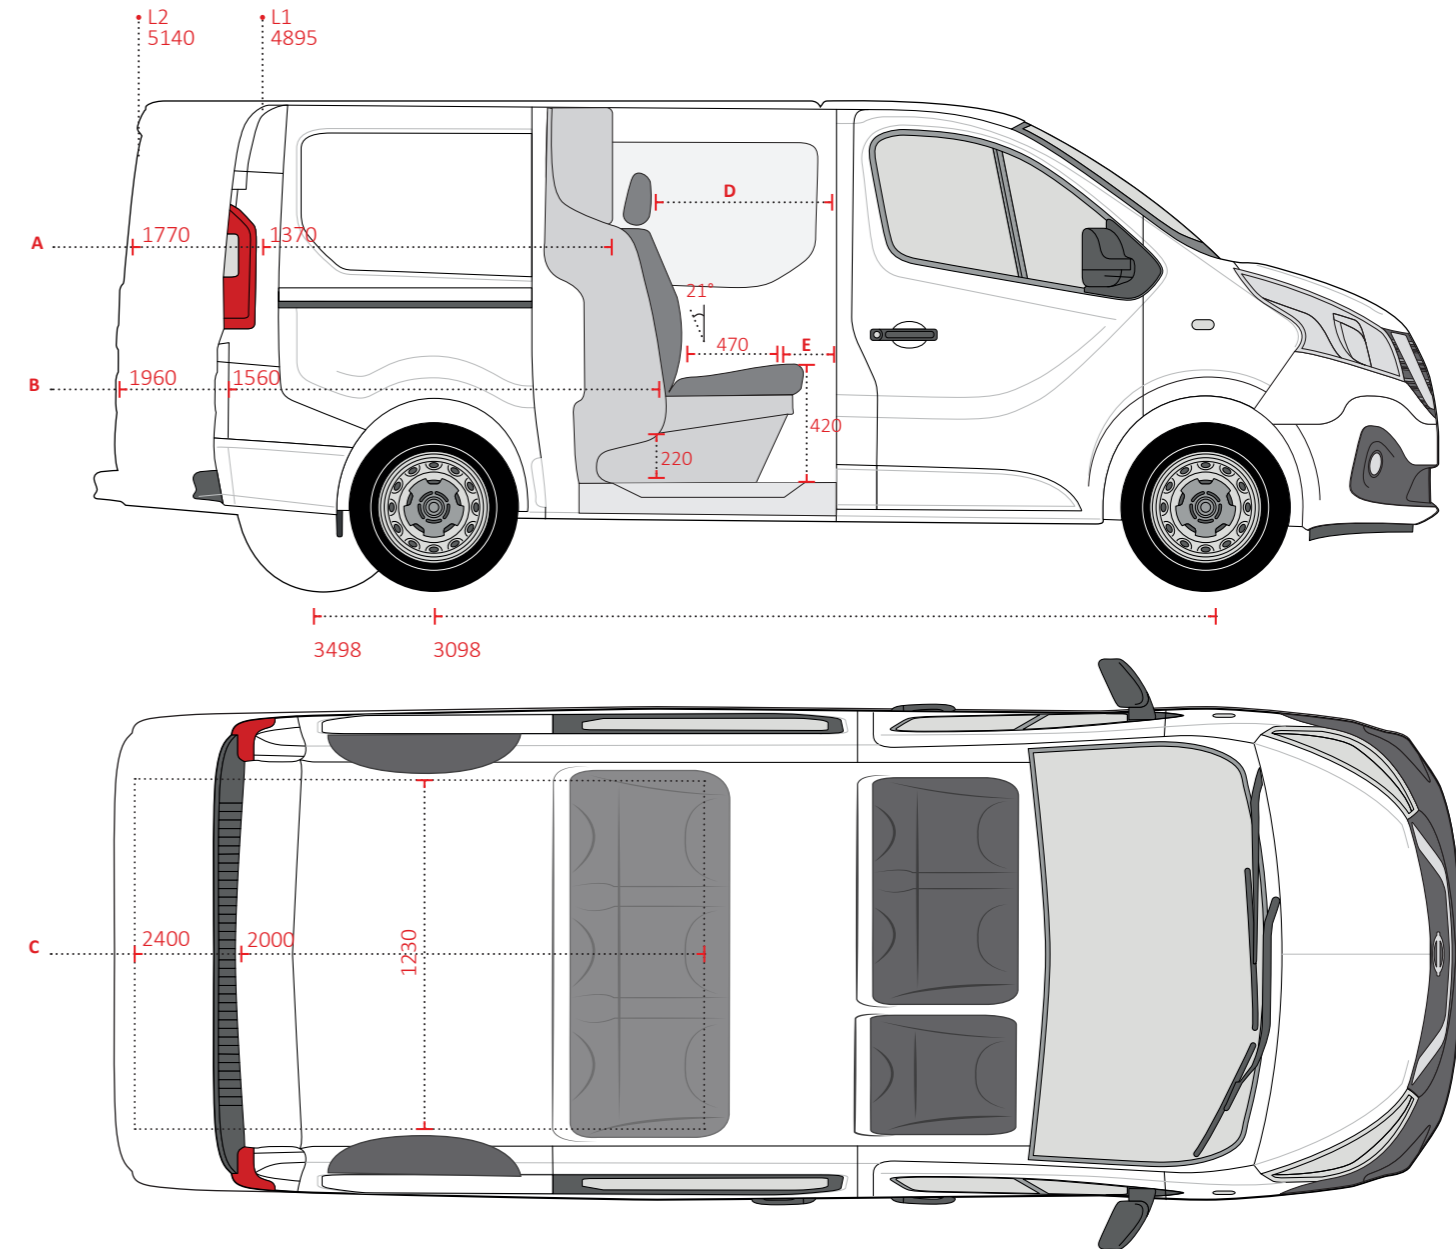

NISSAN NV300

Dubbele cabine - Prijslijst

BASISVOERTUIG & MOGELIJKHEDEN

	L1			L2		
	BASE	COMFORT	LUXE	BASE	COMFORT	LUXE
BASISVOERTUIG						
NV300- Basic	o	o	X	o	o	X
NV300- Comfort	o	o	o	o	o	o
NV300- Luxe	X	o	o	X	o	o
SCHUIFDEUR						
Schuifdeur rechts	o	o	o	o	o	o
Schuifdeur links	-	-	-	-	-	-
Schuifdeur links en rechts	o	o	o	o	o	o
RAMEN						
Ramen af fabriek	o	o	o	o	o	o
Geen ramen af fabriek	Δ	Δ	Δ	Δ	Δ	Δ
OVERIG						
Bijrijdersstoel	o	o	o	o	o	o
Bijrijdersbank	o	o	o	o	o	o
DAKHOOGTE						
H1	o	o	o	o	o	o

o Beschikbaar
 Δ Beschikbaar tegen meerprijs
 x Niet beschikbaar

BANKSTOFFEN

Dark Grey

Blue - Dark Grey

* Gemeten t.o.v. midden van bestuurdersstoel in achterste positie.

Notitie:
 Dubbele cabine ombouw gewicht is 105KG