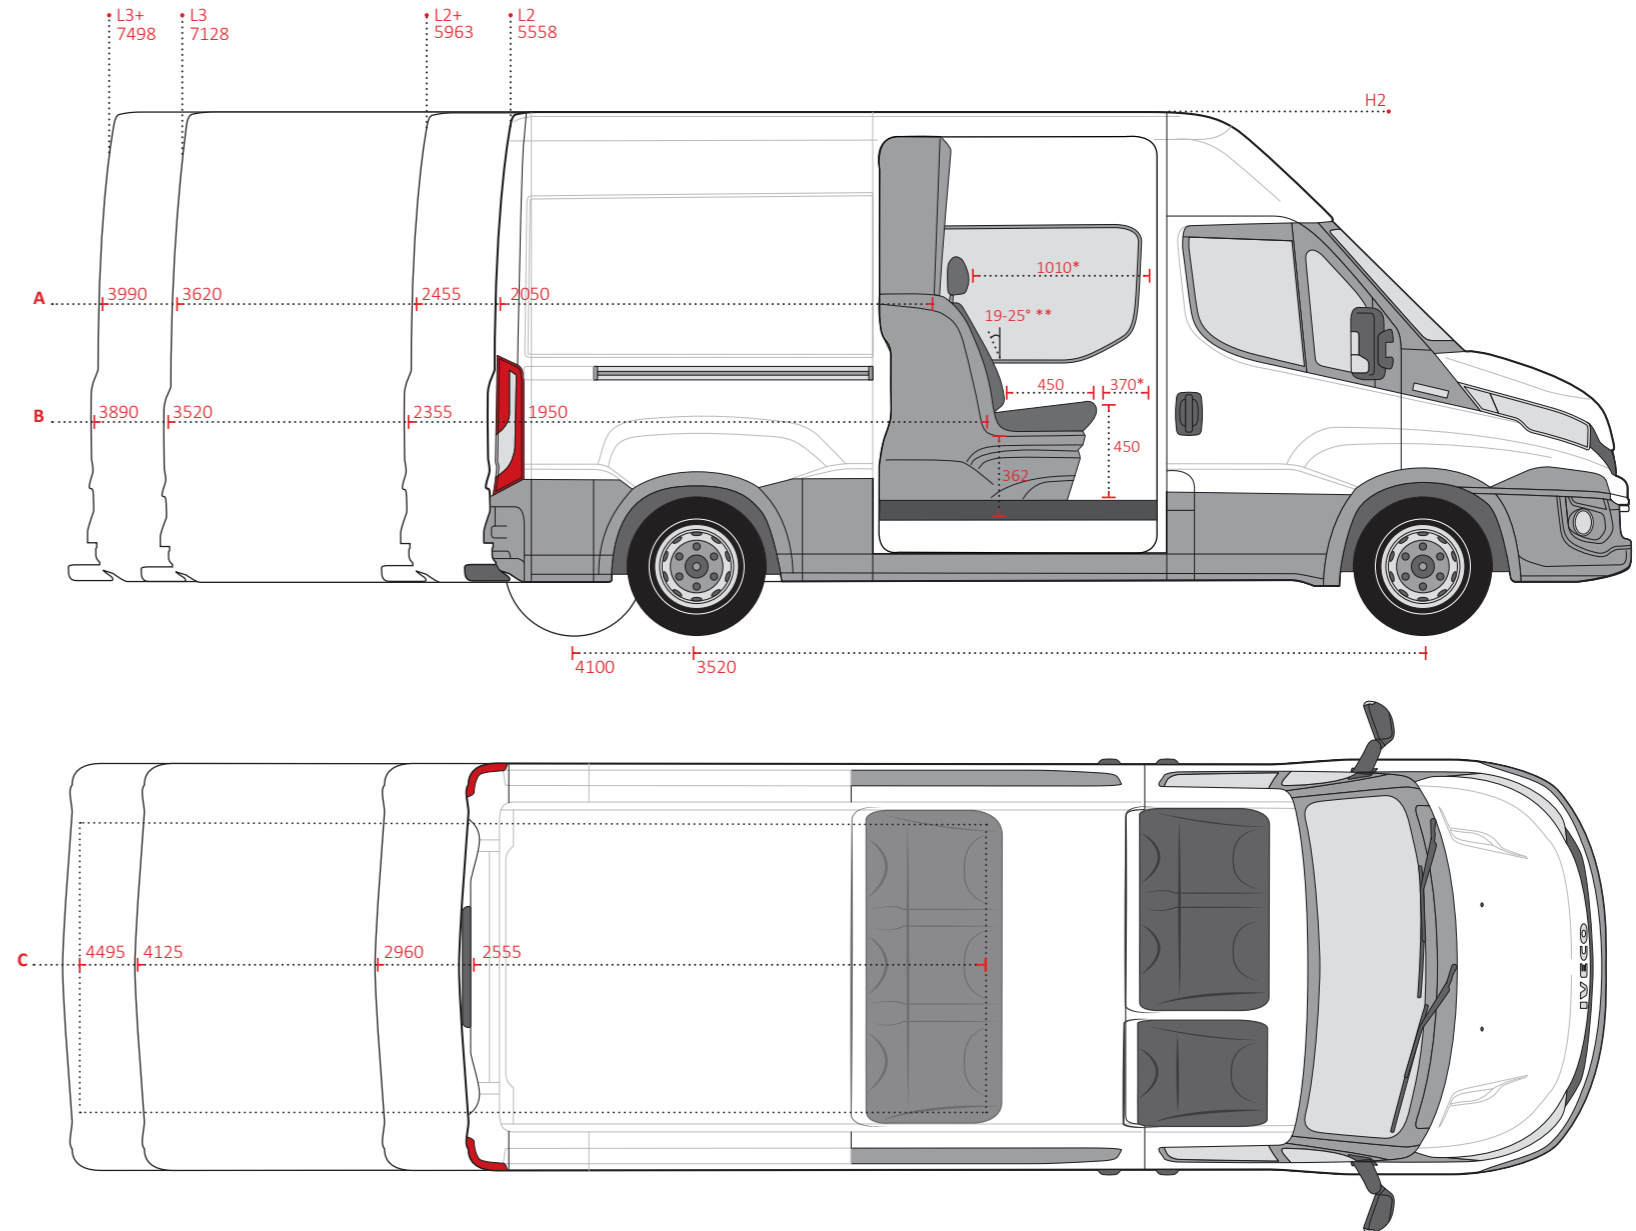

# BASISVOERTUIG & MOGELIJKHEDEN

	L2(+) COMFORT	L3(+) COMFORT
<b>SCHUIFDEUR</b>		
Schuifdeur rechts	o	o
Schuifdeur links	x	x
Schuifdeur links en rechts	o	o
<b>RAMEN</b>		
Rechterraam af fabriek	o	o
Linkerraam af fabriek	Δ	Δ
Geen ramen af fabriek		
<b>OVERIG</b>		
Bijrijdersstoel	o	o
Bijrijdersbank	o	o
<b>DAKHOOGTE</b>		
H1	x	x
H2	o	o
H3	x	x

## BANKSTOFFEN

Original

\* Gemeten t.o.v. midden van bestuurdersstoel in achterste positie.

**Notitie:**  
 Dubbele cabine ombouw gewicht is 105KG

LAADRUIMTE	A	B	C
L2	1950	2050	2555
L2 (+)	2455	2355	2960
L3	3620	3520	4125
L3 (+)	3990	3890	4495