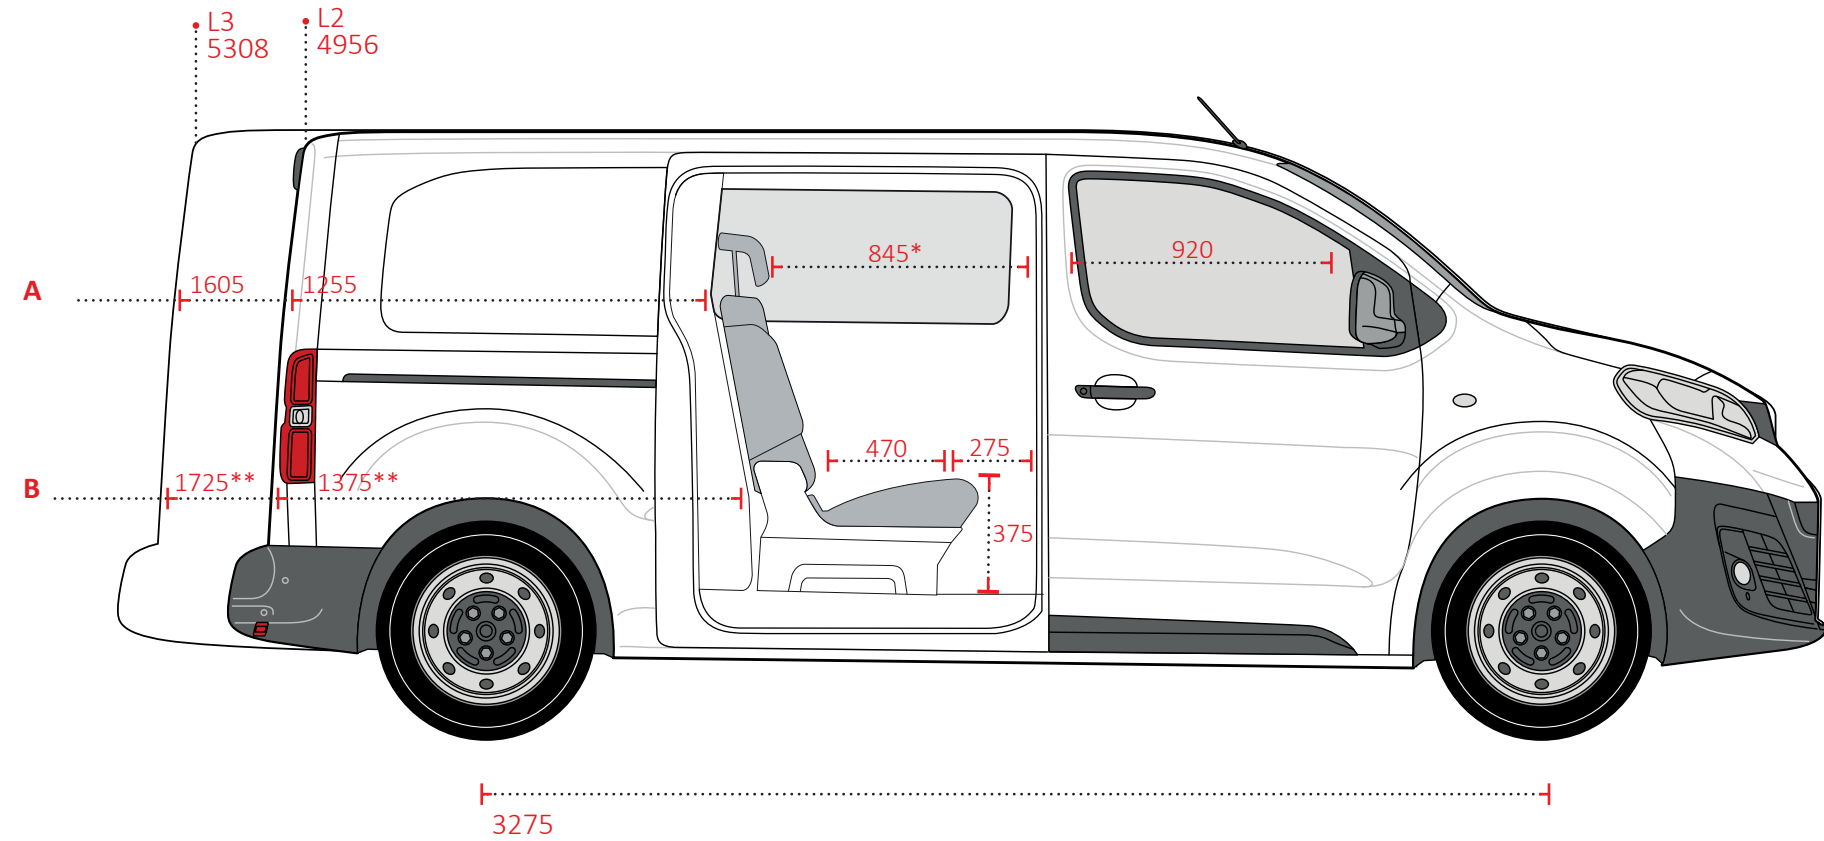

# BASISFAHRZEUGE & ABMESSUNGEN

\* Maßangabe i.V.m. fester Beifahrer-Doppelsitzbank  
 \*\* Belgische Steuerabmessung in 200 mm Höhe (Hinweis: Nur L3 entspricht)

**Note:**  
 Das gewicht der Trennwand beträgt 9 kg.